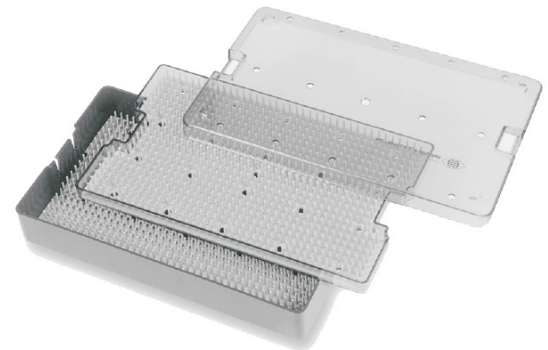

## H-7063

Inner dimensions L x W x H  
*Dimensión Interior L x A x A*

162 x 102 x 19mm

## H-7064

Inner dimensions L x W x H  
*Dimensión Interior L x A x A*

254 x 152 x 38mm

**\*SBH Plastic Mini Trays List January 2018**

**SBH Plastic Mini Trays**

Part#	Description	Dimension W x L x D (Inches)
-------	-------------	---------------------------------

H-7005	Mini Tray - Base (deep), Lid, & Mat	1.5 x 2.7 x 0.75
H-7006	Mini Tray - Base (deep), Lid, & Mat	1.5 x 2.7 x 1.25

**Large Microsurgical Instrument Trays**

H-7065	Large Tray - Base, Lid, & Mat	10 x 15 x 0.75
H-7064a	Large Tray - Base, Insert Tray, Lid, & 2 mats	10 x 15 x 1.50
H-7063a	Large Tray - Base (deep), Lid, & Mat	10 x 15 x 1.5

**Phaco Trays**

SB-7341A	Phaco Tray - Base, Lid, & 2 Bars / 1 Slot	4.0 x 7.5 x 1.5
SB-7343A	Phaco Tray - Base, Lid, & 2 Bars / 3 Slot	4.0 x 7.5 x 1.5
SB-7361A	Phaco Tray - Base, Lid, & 2 Bars / 1 Slot	6.0 x 10 x 1.5
SB-7363A	Phaco Tray - Base, Lid, & 2 Bars / 3 Slot	6.0 x 10 x 1.5