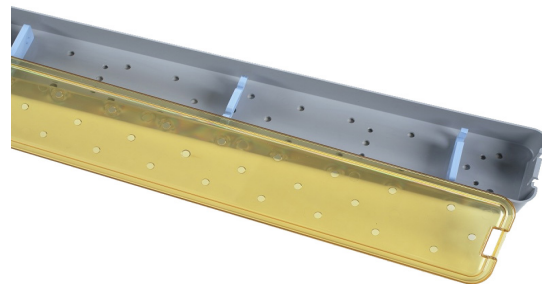

Strategic Business Holdings, Inc.

...Quality Products, Superior Customer Service, & Support

Made in Germany

Plastic Sterilization Trays
Cajas para Esterilización de Plástico