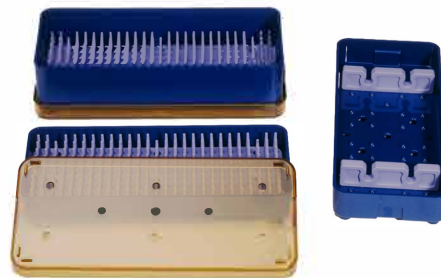

# Strategic Business Holdings, Inc.

*...Quality Products, Superior Customer Service, & Support*

Made in Germany

**Plastic Sterilization Trays**  
*Cajas para Esterilización de Plástico*

# Plastic Sterilization Trays - Cajas para Esterilización de Plastico

## H-7050

Sterilization Tray Plastic, with two silicone for one instrument.  
*Caja para Esterilización, plastico, con soporte de silicona para un instrumento*

Inner dimensions L x W x H  
*Dimensión Interior L x A x A*

152 x 64 x 19mm

Sterilization Tray Plastic, with two silicone for one instrument.  
*Caja para Esterilización, plastico, con alfombrilla de silicona*