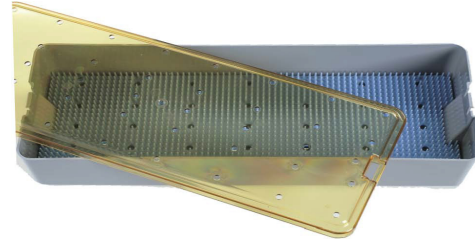

Strategic Business Holdings, Inc.

...Quality Products, Superior Customer Service, & Support

Made in Germany

Plastic Sterilization Trays
Cajas para Esterilización de Plástico