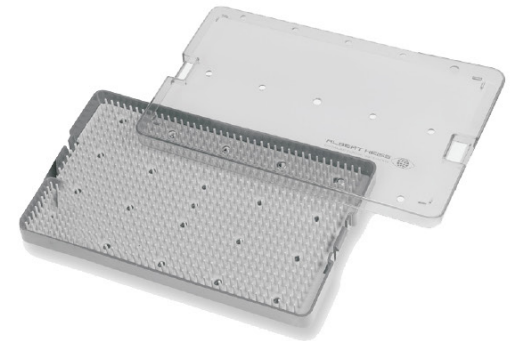

## H-7063

Inner dimensions L x W x H  
*Dimensión Interior L x A x A*

162 x 102 x 19mm

## H-7064

Inner dimensions L x W x H  
*Dimensión Interior L x A x A*

254 x 152 x 38mm

**\*SBH Plastic Mini Trays List January 2018**

**SBH Plastic Mini Trays**

Part#	Description	Dimension W x L x D (Inches)
-------	-------------	---------------------------------

H-7005	Mini Tray - Base (deep), Lid, & Mat	1.5 x 2.7 x 0.75
H-7006	Mini Tray - Base (deep), Lid, & Mat	1.5 x 2.7 x 1.25

**Large Microsurgical Instrument Trays**

H-7065	Large Tray - Base, Lid, & Mat	10 x 15 x 0.75
H-7064a	Large Tray - Base, Insert Tray, Lid, & 2 mats	10 x 15 x 1.50
H-7063a	Large Tray - Base (deep), Lid, & Mat	10 x 15 x 1.5

**Phaco Trays**

SB-7341A	Phaco Tray - Base, Lid, & 2 Bars / 1 Slot	4.0 x 7.5 x 1.5
SB-7343A	Phaco Tray - Base, Lid, & 2 Bars / 3 Slot	4.0 x 7.5 x 1.5
SB-7361A	Phaco Tray - Base, Lid, & 2 Bars / 1 Slot	6.0 x 10 x 1.5
SB-7363A	Phaco Tray - Base, Lid, & 2 Bars / 3 Slot	6.0 x 10 x 1.5