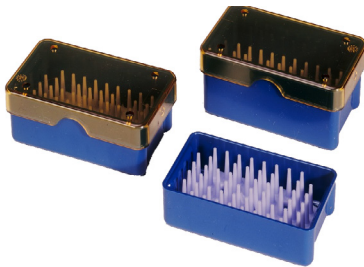

# Strategic Business Holdings, Inc.

*...Quality Products, Superior Customer Service, & Support*

Made in Germany

**Plastic Sterilization Trays**  
*Cajas para Esterilización de Plástico*

# Plastic Sterilization Trays - Cajas para Esterilización de Plastico

## H-7050

Sterilization Tray Plastic, with two silicone for one instrument.  
*Caja para Esterilización, plastico, con soporte de silicona para un instrumento*

Inner dimensions L x W x H  
*Dimensión Interior L x A x A*

152 x 64 x 19mm

Sterilization Tray Plastic, with two silicone for one instrument.  
*Caja para Esterilización, plastico, con alfombrilla de silicona*