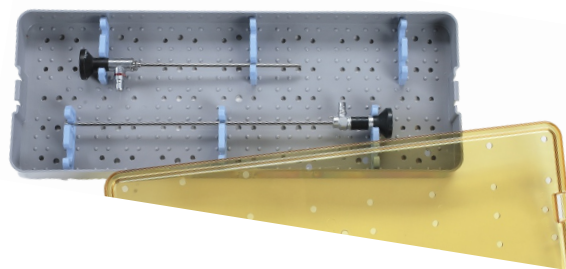

Strategic Business Holdings, Inc.

...Quality Products, Superior Customer Service, & Support

Made in Germany

Plastic Sterilization Trays
Cajas para Esterilización de Plástico