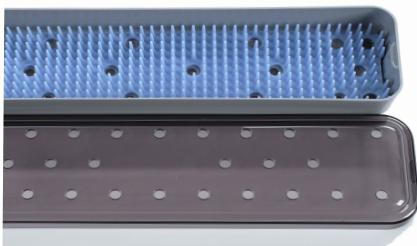

Made in Germany

Plastic Sterilization Trays
Cajas para Esterilización de Plástico