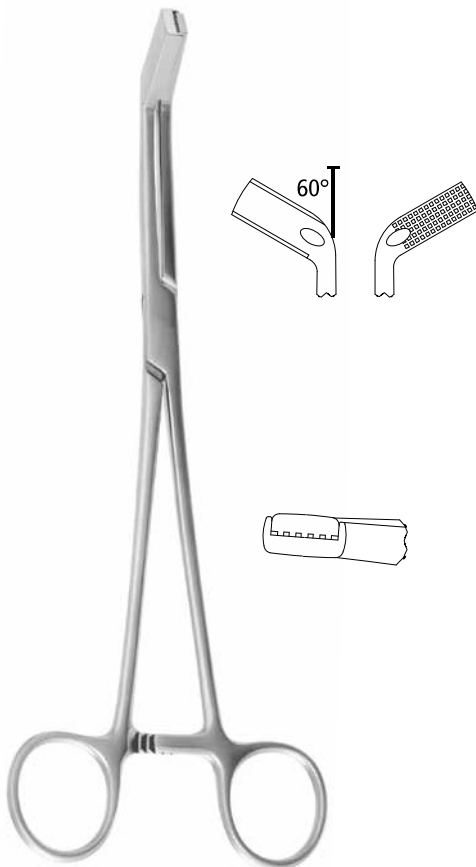

Atraumatic

DE BAKEY  1/2"

1/4"
GLOVER
SBH 0602-357
70 mm
2 3/4"

Featherlight
 bulldog, jaw straight
 SBH RC 2031 - 30mm
 SBH RC 2032 - 34mm
 SBH RC 2033 - 38mm

Featherlight
 bulldog, jaw angled 45°
 SBH RC 2026 - 30mm
 SBH RC 2028 - 33mm
 SBH RC 2029 - 38mm

applying forceps
 for bulldog clamps
 SBH RC 2035 - 240mm

Vessel & Mini Bulldog Clamps - Cardiovascular

Weldon (Glover)
mini bulldog str.
SBH RC 2069 - 30mm
* SBH RC 2076 - 33mm

Weldon (Glover)
mini bulldog slightly cvd.
SBH RC 2071 - 28mm
SBH RC 2077 - 31mm