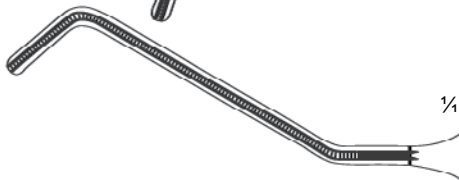

1/4
DE BAKEY-DIETRICH
SBH 0252-202
50 mm
2 1/4"

1/4
DIETRICH
SBH 0252-213
50 mm
2"

DE BAKEY

1/4"

Catalog Number Total Length

SBH 0602-420	80 mm / 3 1/8"
SBH 0602-422	90 mm / 3 1/2"
SBH 0602-424	105 mm / 4 1/8"
SBH 0602-426	125 mm / 5"

Atraumatic

DE BAKEY

1/4"

SBH 0602-421	80 mm / 3 1/8"
SBH 0602-423	90 mm / 3 1/2"
SBH 0602-425	105 mm / 4 1/8"
SBH 0602-427	125 mm / 5"

Atraumatic

1/4"
DE BAKEY
SBH 0602-424
50 mm
4 1/8"

1/4"

Catalog Number Total Length

SBH 0652-360	90 mm / 3 1/2"
--------------	----------------

1/4"

Catalog Number	Total Length
SBH 0652-361	110 mm / 4 1/2"

1/4"

GREGORY
SOFT

Catalog Number	Total Length
SBH 0652-362	110 mm / 4 1/2"

1/4"

GREGORY
SOFT