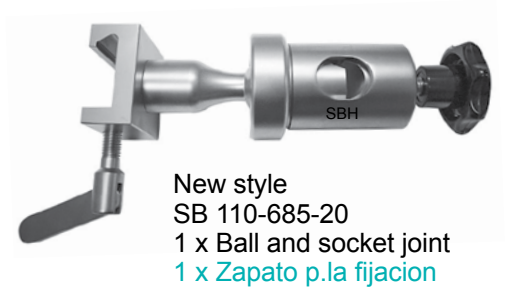

Description | Descripción

1-Arm | con 1 brazo

SET

consisting of | compuesto de:

SB 110-685-20

1 x Ball and socket joint
1 x Zapato p.la fijacion

SB 110-684-05

1 x Holding rod
1 x Brazo de soporte

SB 110-685-05

1 x Leyla Ball Joint Clamp
1 x Leyla abrazadera de rótula

SB 110-690-05

1x Flexible arm
2 x Brazo flexible

SB 110-688-20

1 x Holder for spatula
with round stem
1 x Soportes para
espátulas con vástago
redondo

OR

SB 110-688-25

1 x Holder for spatula
with flat stem
1 x Soporte para espátulas
con vástago llanas

Retractors - Separadores

Description | Descripción

2-Arm | con 2 brazos

SET

consisting of | compuesto de:

SB 110-685-20

1 x Ball and socket joint
1 x Zapato p.la fijacion

SB 110-684-05

1 x Holding rod
1 x Brazo de soporte

SB 110-685-05

1 x Leyla ball joint clamp
1 x Abrazadera de rótula

SB 110-690-05

2 x Flexible arm
2 x Brazo flexible