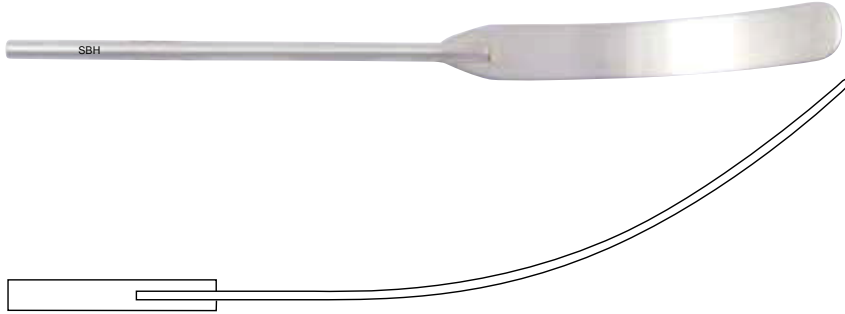

Leyla Retractor

Spatulas - *Espátulas*

Art. Nr.	Description | Descripción	Size | longitud

HEIFETZ

20 cm, 7 7/8"