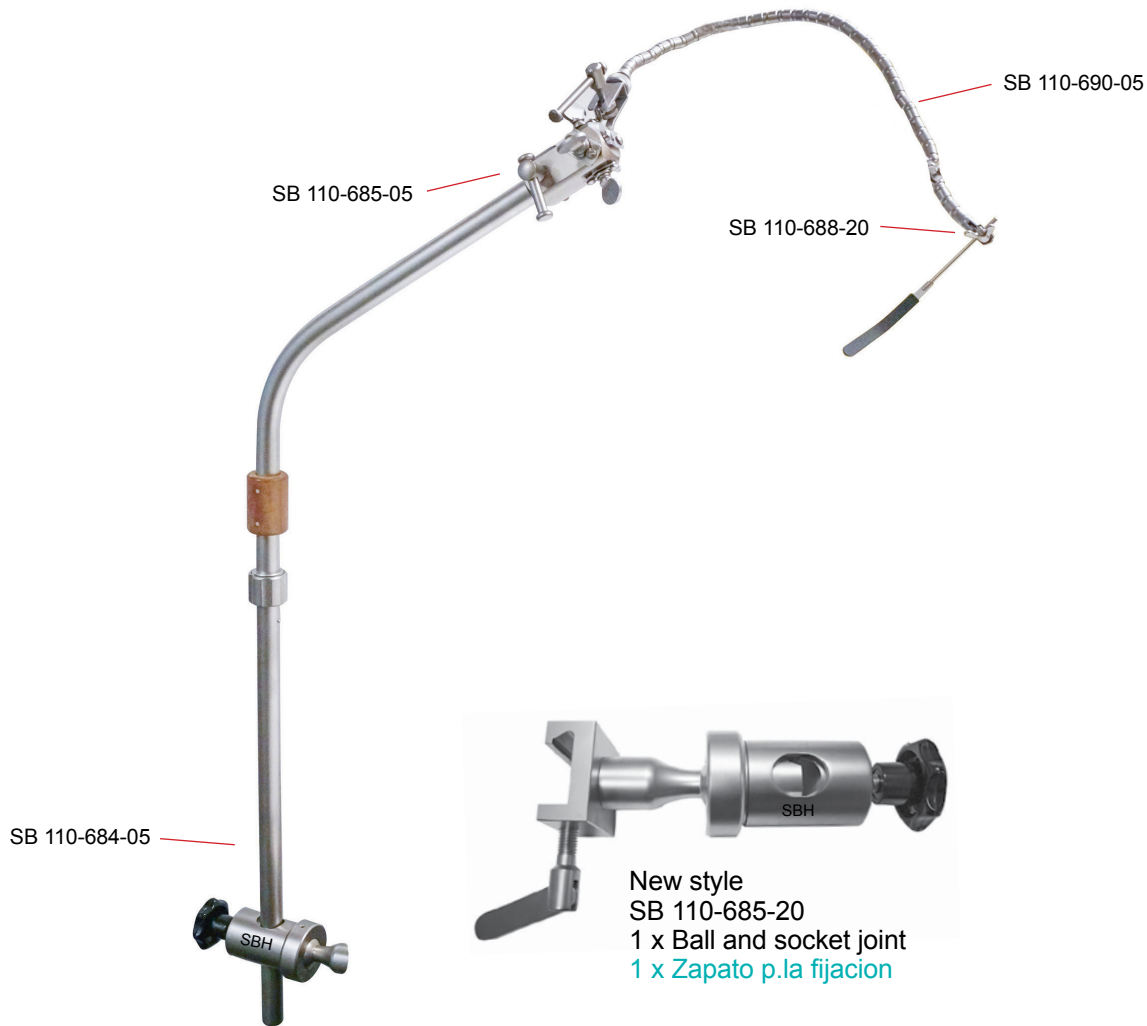

Description | Descripción

1-Arm | con 1 brazo

SET

consisting of | compuesto de:

SB 110-685-20

1 x Ball and socket joint
1 x Zapato p.la fijacion

SB 110-684-05

1 x Holding rod
1 x Brazo de soporte

SB 110-685-05

1 x Leyla Ball Joint Clamp
1 x Leyla abrazadera de rótula

SB 110-690-05

1x Flexible arm
2 x Brazo flexible

SB 110-688-20

1 x Holder for spatula
with round stem
1 x Soportes para
espátulas con vástago
redondo

OR

SB 110-688-25

1 x Holder for spatula
with flat stem
1 x Soporte para espátulas
con vástago llanas

Retractors - Separadores

Description | Descripción

2-Arm | con 2 brazos

SET

consisting of | compuesto de:

SB 110-685-20

1 x Ball and socket joint
1 x Zapato p.la fijacion

SB 110-684-05

1 x Holding rod
1 x Brazo de soporte

SB 110-685-05

1 x Leyla ball joint clamp
1 x Abrazadera de rótula

SB 110-690-05

2 x Flexible arm
2 x Brazo flexible