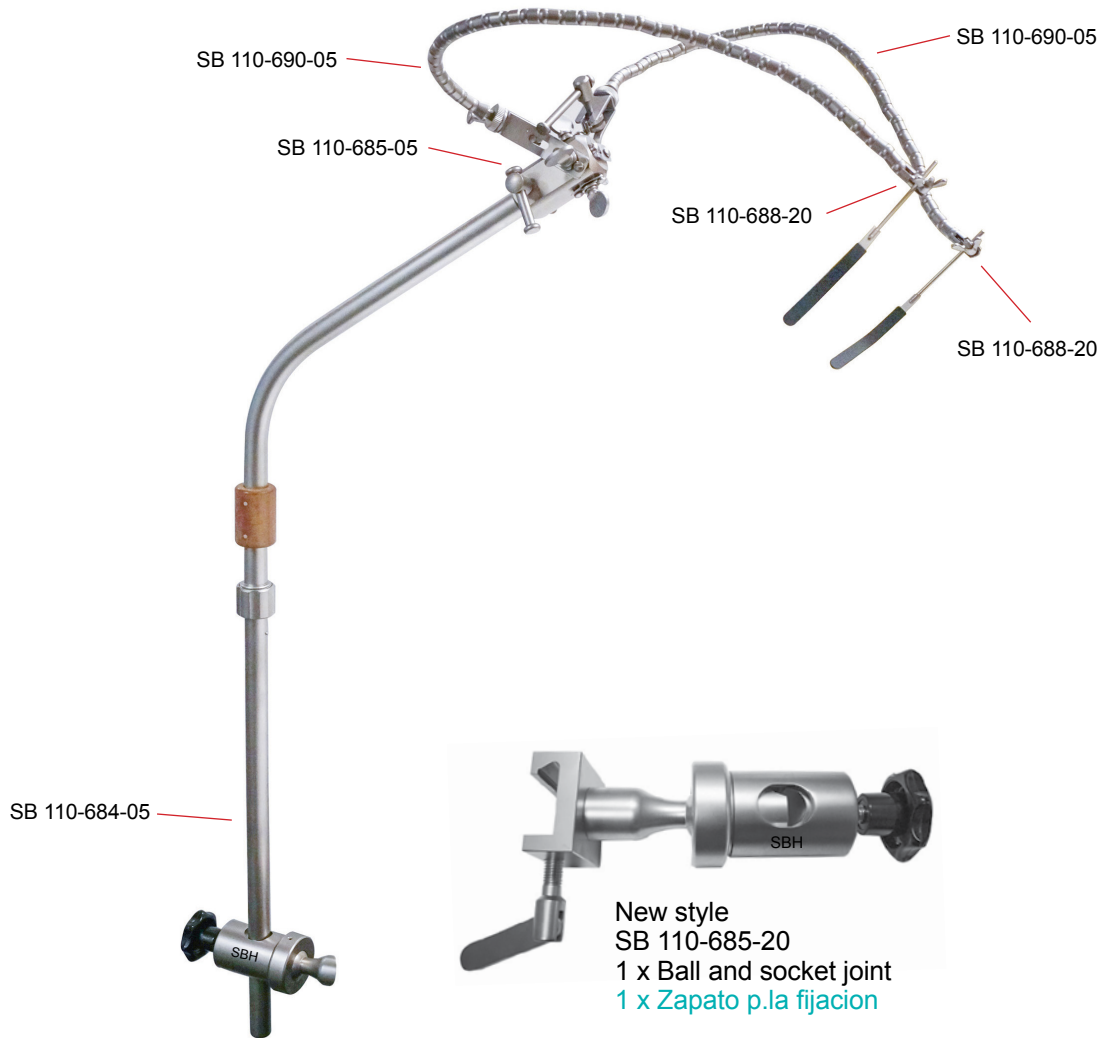

Description | Descripción

1-Arm | con 1 brazo

SET

consisting of | compuesto de:

SB 110-685-20

1 x Ball and socket joint
1 x Zapato p.la fijacion

SB 110-684-05

1 x Holding rod
1 x Brazo de soporte

SB 110-685-05

1 x Leyla Ball Joint Clamp
1 x Leyla abrazadera de rótula

SB 110-690-05

1x Flexible arm
2 x Brazo flexible

SB 110-688-20

1 x Holder for spatula
with round stem
1 x Soportes para
espátulas con vástago
redondo

OR

SB 110-688-25

1 x Holder for spatula
with flat stem
1 x Soporte para espátulas
con vástago llanas

Retractors - Separadores

Description | Descripción

2-Arm | con 2 brazos

SET

consisting of | compuesto de:

SB 110-685-20

1 x Ball and socket joint
1 x Zapato p.la fijacion

SB 110-684-05

1 x Holding rod
1 x Brazo de soporte

SB 110-685-05

1 x Leyla ball joint clamp
1 x Abrazadera de rótula

SB 110-690-05

2 x Flexible arm
2 x Brazo flexible