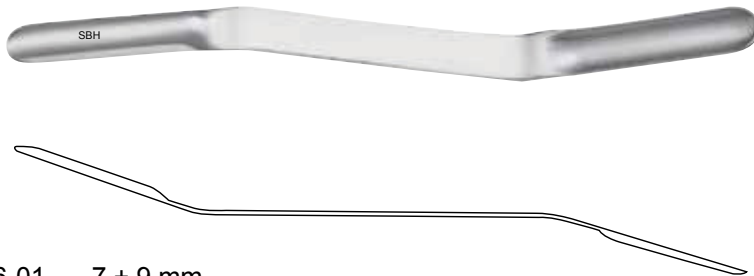

SB 110-686-15

Fixation base for 1 arm at rigid arm without teeth
Fijador para 1 brazo al brazo rígido sin dientes

SB 110-688-20

Holder for spatula with round stem
Soporte para espátulas con vástago redondo

SB 110-688-25

Holder for spatula with flat stem
Soportes para espátulas con vástago llanas

SB 110-685-05

Leyla Ball Joint Clamp
Leyla abrazadera de rótula

Leyla Retractor

Spatulas - *Espátulas*

Art. Nr.	Description Descripción	Size longitud
----------	---------------------------	-----------------

HEIFETZ

20 cm, 7 7/8"

- 243-130-08 8 mm
- 243-130-11 11 mm
- 243-130-14 14 mm
- 243-130-17 17 mm
- 243-130-20 20,0 mm

HEIFETZ

15.5 cm, 6 1/8"

- 243-132-08 8 mm
- 243-132-11 11 mm
- 243-132-14 14 mm
- 243-132-17 17 mm

OLIVECRONA

18 cm, 7"

concave | *concáva*

- 243-136-01 7 + 9 mm
- 243-136-02 11 + 13 mm
- 243-136-03 15 + 18 mm
- 243-136-04 19 + 21 mm

Notes:

Strategic Business Holdings, Inc.

...Quality Products, Superior Customer Service, & Support