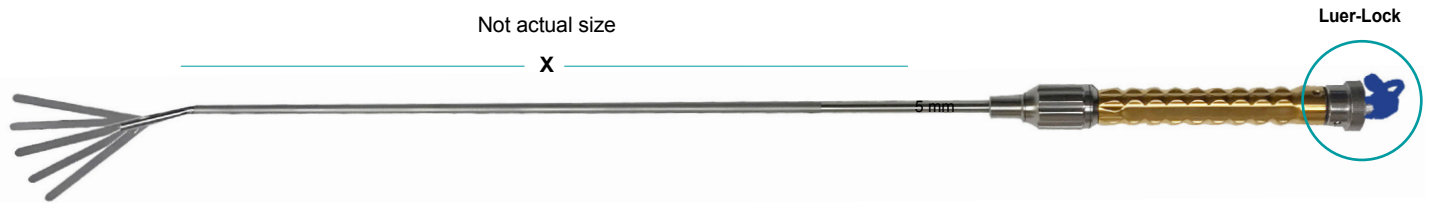

## Fan Retractors

<b>O5.0</b>	<b>Fan-Retractor with rinsing channel, 3 fingers</b> <i>Retractor en abanico, con conexión LL, 3 dedos</i>		X = 340 mm	SBRC 005340	SBRC 105340
<b>O10</b>	<b>Fan-Retractor with rinsing channel, 5 fingers</b> <i>Retractor en abanico, con conexión LL, 5 dedos</i>		X = 380 mm	SBRD 010380	SBRD 110380

<b>O5.0</b>	<b>Fan-Retractor with rinsing channel, angleable</b> <i>Retractor en abanico, con conexión LL boca para doblar</i>		X = 336 mm	SBRE 005336	SBRE 905336
<b>O10</b>	<b>Fan-Retractor with rinsing channel, angleable</b> <i>Retractor en abanico, con conexión LL boca para doblar</i>		X = 347 mm	SBRF 010347	SBRF 910347