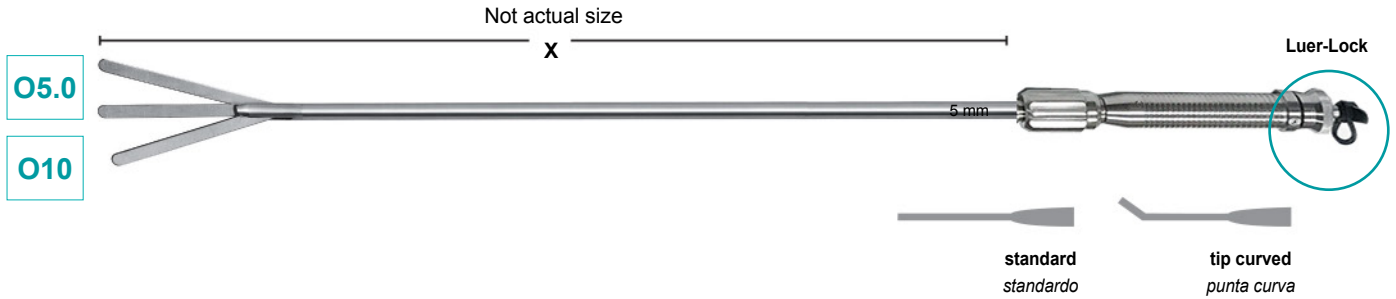

## Fan Retractors

<b>O5.0</b>	<b>Fan-Retractor with rinsing channel, 3 fingers</b> <i>Retractor en abanico, con conexión LL, 3 dedos</i>		X = 340 mm	SBRC 005340	SBRC 105340
<b>O10</b>	<b>Fan-Retractor with rinsing channel, 5 fingers</b> <i>Retractor en abanico, con conexión LL, 5 dedos</i>		X = 380 mm	SBRD 010380	SBRD 110380

<b>O5.0</b>	<b>Fan-Retractor with rinsing channel, angleable</b> <i>Retractor en abanico, con conexión LL boca para doblar</i>		X = 336 mm	SBRE 005336	SBRE 905336
<b>O10</b>	<b>Fan-Retractor with rinsing channel, angleable</b> <i>Retractor en abanico, con conexión LL boca para doblar</i>		X = 347 mm	SBRF 010347	SBRF 910347