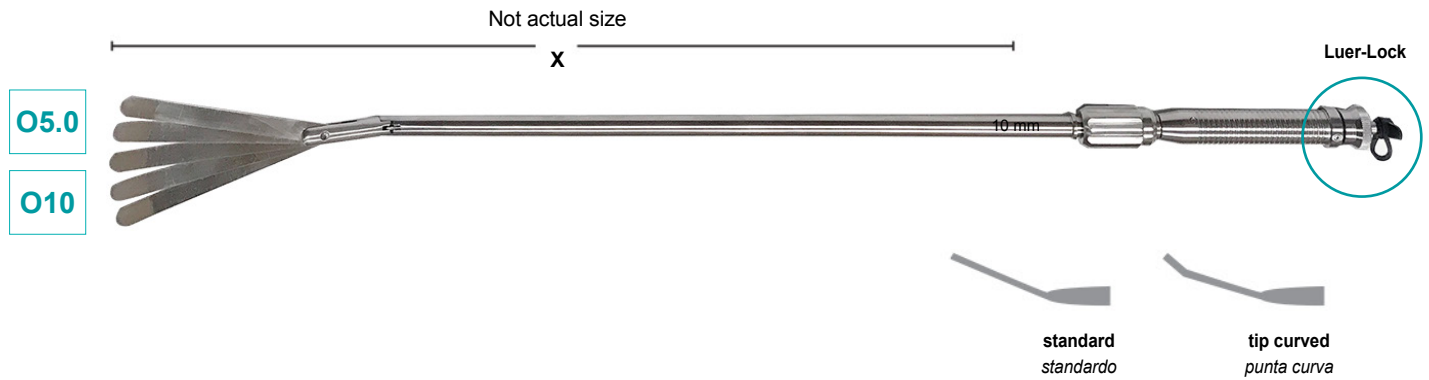

## Fan Retractors

<b>O5.0</b>	<b>Fan-Retractor with rinsing channel, 3 fingers</b> <i>Retractor en abanico, con conexión LL, 3 dedos</i>		X = 340 mm	SBRC 005340	SBRC 105340
<b>O10</b>	<b>Fan-Retractor with rinsing channel, 5 fingers</b> <i>Retractor en abanico, con conexión LL, 5 dedos</i>		X = 380 mm	SBRD 010380	SBRD 110380

<b>O5.0</b>	<b>Fan-Retractor with rinsing channel, angleable</b> <i>Retractor en abanico, con conexión LL boca para doblar</i>		X = 336 mm	SBRE 005336	SBRE 905336
<b>O10</b>	<b>Fan-Retractor with rinsing channel, angleable</b> <i>Retractor en abanico, con conexión LL boca para doblar</i>		X = 347 mm	SBRF 010347	SBRF 910347